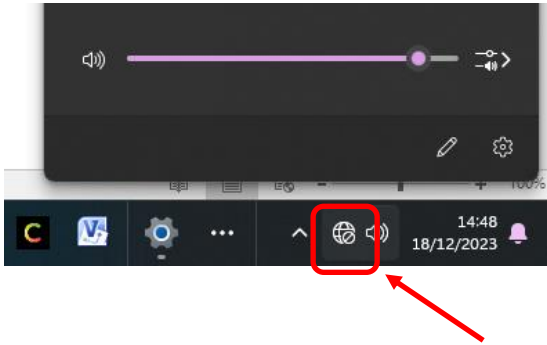

ISTRUZIONI WINDOWS 10/11

- CLICCARE SU ICONA WIFI

- SELEZIONARE LA RETE “UNIPV-GUEST” E CLICCARE “CONNETTI”

- VERRA' APERTO IL BROWSER IN USO DAL SISTEMA CON LA PAGINA DI AUTENTICAZIONE
- DIGITARE NOME UTENTE E PASSWORD