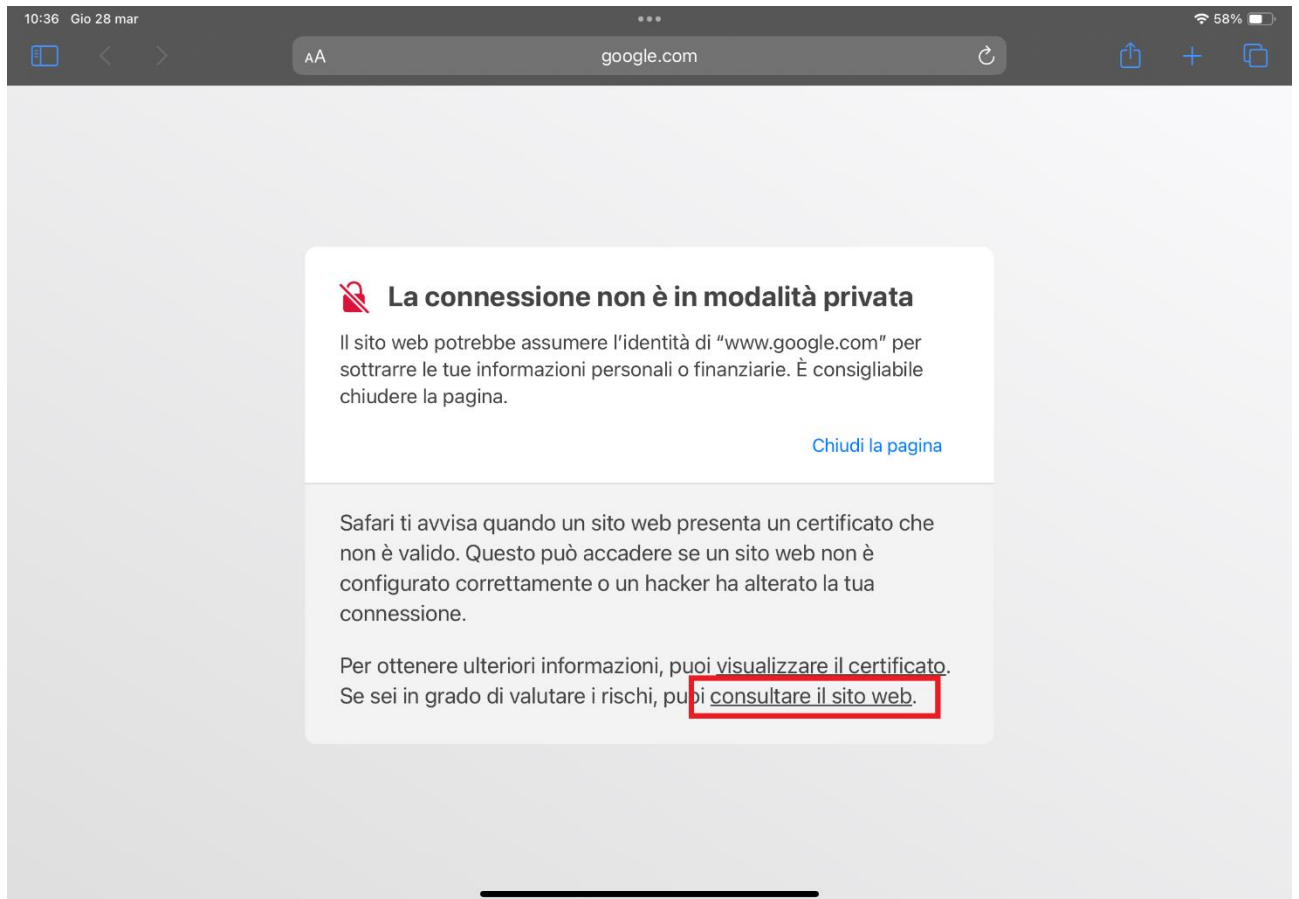

ISTRUZIONI IOS UNIPV-GUEST

- CLICCARE SU “IMPOSTAZIONI”

- CLICCARE SU “WI-FI” E SELEZIONARE LA RETE “UNIPV-GUEST”

- APRITE IL BROWSER

- CERCARE UN SITO DI PROVA (ES. WWW.GOOGLE.COM)

- CLICCARE “MOSTRA DETTAGLI”

- CLICCARE “CONSULTARE IL SITO WEB”

- DIGITARE NOME UTENTE E PASSWORD.

LE CREDENZIALI PER EVENTI VENGONO CONSEGNATE
DALL'ORGANIZZATORE DELL'EVENTO.

GLI OSPITI DI DIPARTIMENTO DEVONO RICHIEDERE LA PASSWORD
ALLA SEGRETERIA DEL DIPARTIMENTO DI RIFERIMENTO.

A login form titled "UNIPV-WIFI Login" with a "Wi-Fi" logo in the top left corner. The background features a photograph of a person sitting on a bench outdoors, reading a book. The form contains the following elements: