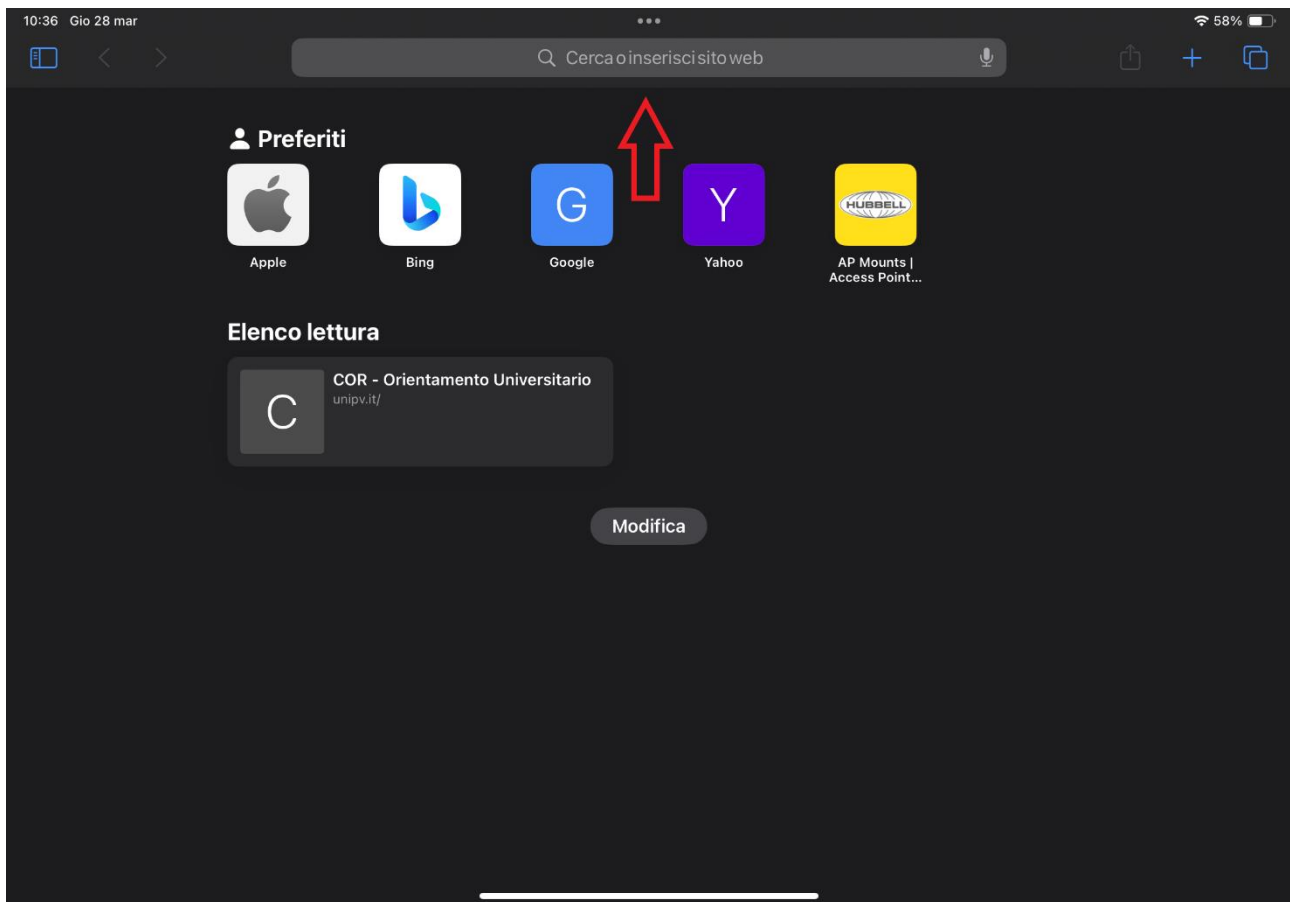

ISTRUZIONI IOS UNIPV-GUEST

- CLICCARE SU “IMPOSTAZIONI”

- CLICCARE SU “WI-FI” E SELEZIONARE LA RETE “UNIPV-GUEST”

- APRITE IL BROWSER

- CERCARE UN SITO DI PROVA (ES. WWW.GOOGLE.COM)

- CLICCARE “MOSTRA DETTAGLI”

- CLICCARE “CONSULTARE IL SITO WEB”

- DIGITARE NOME UTENTE E PASSWORD.

LE CREDENZIALI PER EVENTI VENGONO CONSEGNATE
DALL'ORGANIZZATORE DELL'EVENTO.

GLI OSPITI DI DIPARTIMENTO DEVONO RICHIEDERE LA PASSWORD
ALLA SEGRETERIA DEL DIPARTIMENTO DI RIFERIMENTO.

A login form titled "UNIPV-WIFI Login" with a "Wi-Fi" logo in the top left corner. The background features a photograph of a person sitting on a bench outdoors, reading a book. The form contains the following elements: