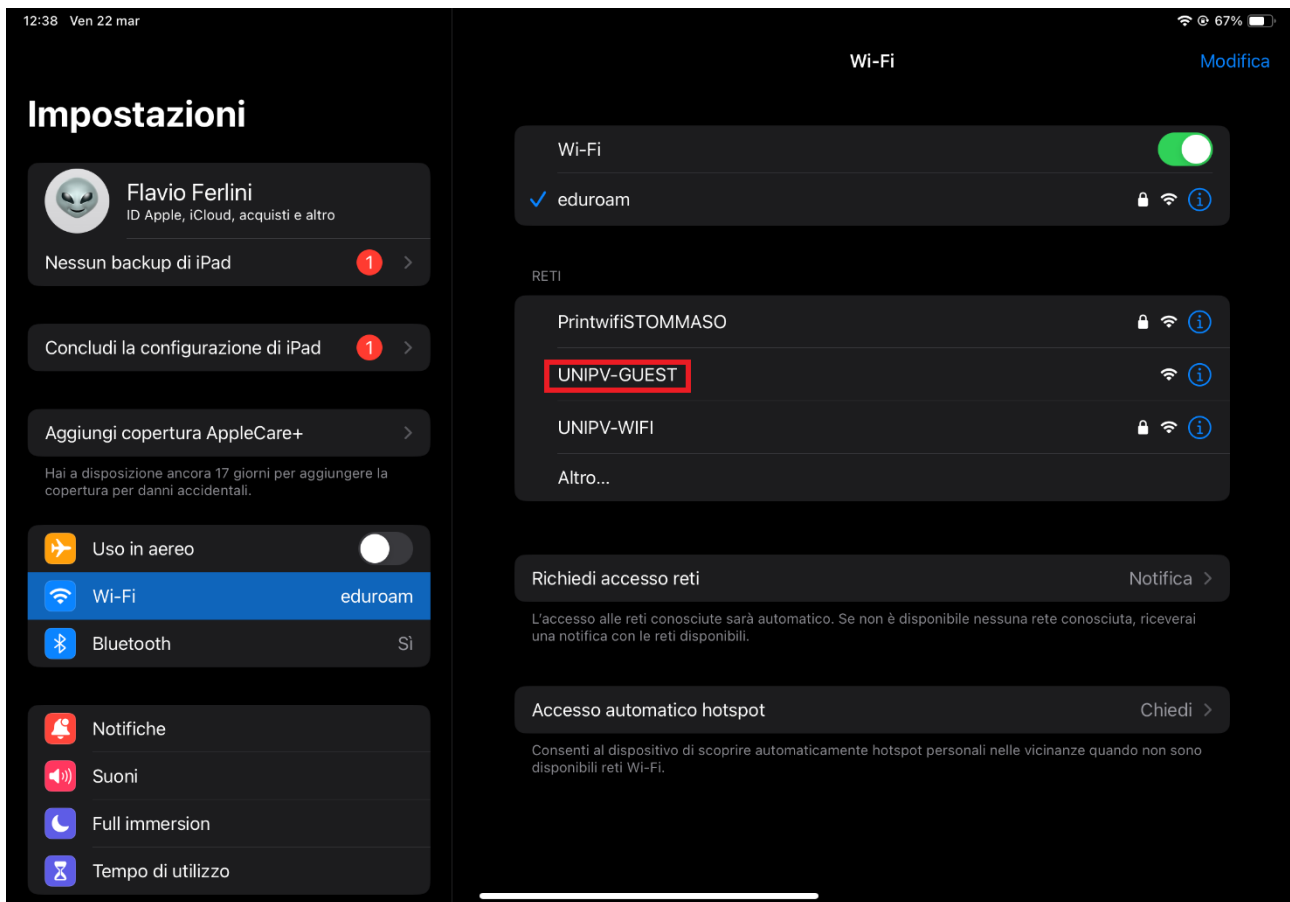

ISTRUZIONI IOS UNIPV-GUEST

- CLICCARE SU “IMPOSTAZIONI”

- CLICCARE SU “WI-FI” E SELEZIONARE LA RETE “UNIPV-GUEST”

- APRITE IL BROWSER

- CERCARE UN SITO DI PROVA (ES. WWW.GOOGLE.COM)

- CLICCARE “MOSTRA DETTAGLI”

- CLICCARE “CONSULTARE IL SITO WEB”

- DIGITARE NOME UTENTE E PASSWORD.

LE CREDENZIALI PER EVENTI VENGONO CONSEGNATE
DALL'ORGANIZZATORE DELL'EVENTO.

GLI OSPITI DI DIPARTIMENTO DEVONO RICHIEDERE LA PASSWORD
ALLA SEGRETERIA DEL DIPARTIMENTO DI RIFERIMENTO.

A login form titled "UNIPV-WIFI Login" with a "Wi-Fi" logo in the top left corner. The background features a photograph of a person sitting on a bench outdoors, reading a book. The form contains the following elements: