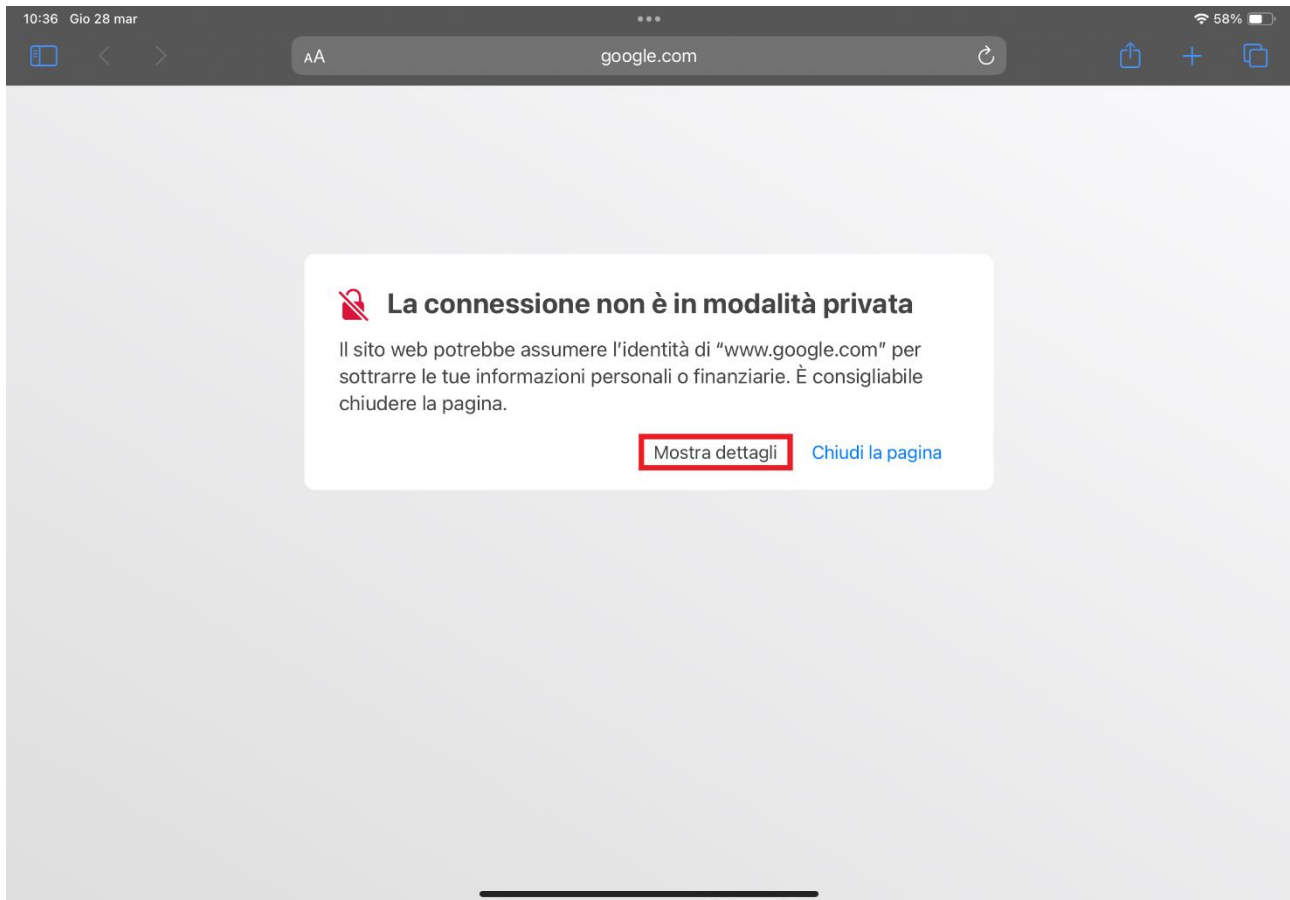

ISTRUZIONI IOS UNIPV-GUEST

- CLICCARE SU “IMPOSTAZIONI”

- CLICCARE SU “WI-FI” E SELEZIONARE LA RETE “UNIPV-GUEST”

- APRITE IL BROWSER

- CERCARE UN SITO DI PROVA (ES. WWW.GOOGLE.COM)

- CLICCARE “MOSTRA DETTAGLI”

- CLICCARE “CONSULTARE IL SITO WEB”

- DIGITARE NOME UTENTE E PASSWORD.

LE CREDENZIALI PER EVENTI VENGONO CONSEGNATE
DALL'ORGANIZZATORE DELL'EVENTO.

GLI OSPITI DI DIPARTIMENTO DEVONO RICHIEDERE LA PASSWORD
ALLA SEGRETERIA DEL DIPARTIMENTO DI RIFERIMENTO.

A login form titled "UNIPV-WIFI Login" with a "Wi-Fi" logo in the top left corner. The background features a photograph of a person sitting on a bench outdoors, reading a book. The form contains the following elements: